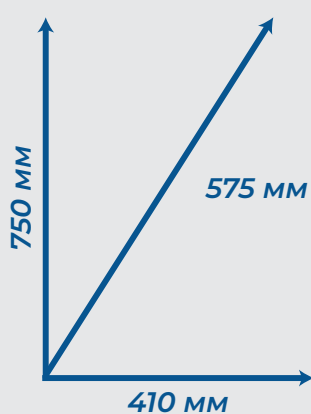

Новая электронная
платформа для
удобного управления
сенсорным экраном и
программирования